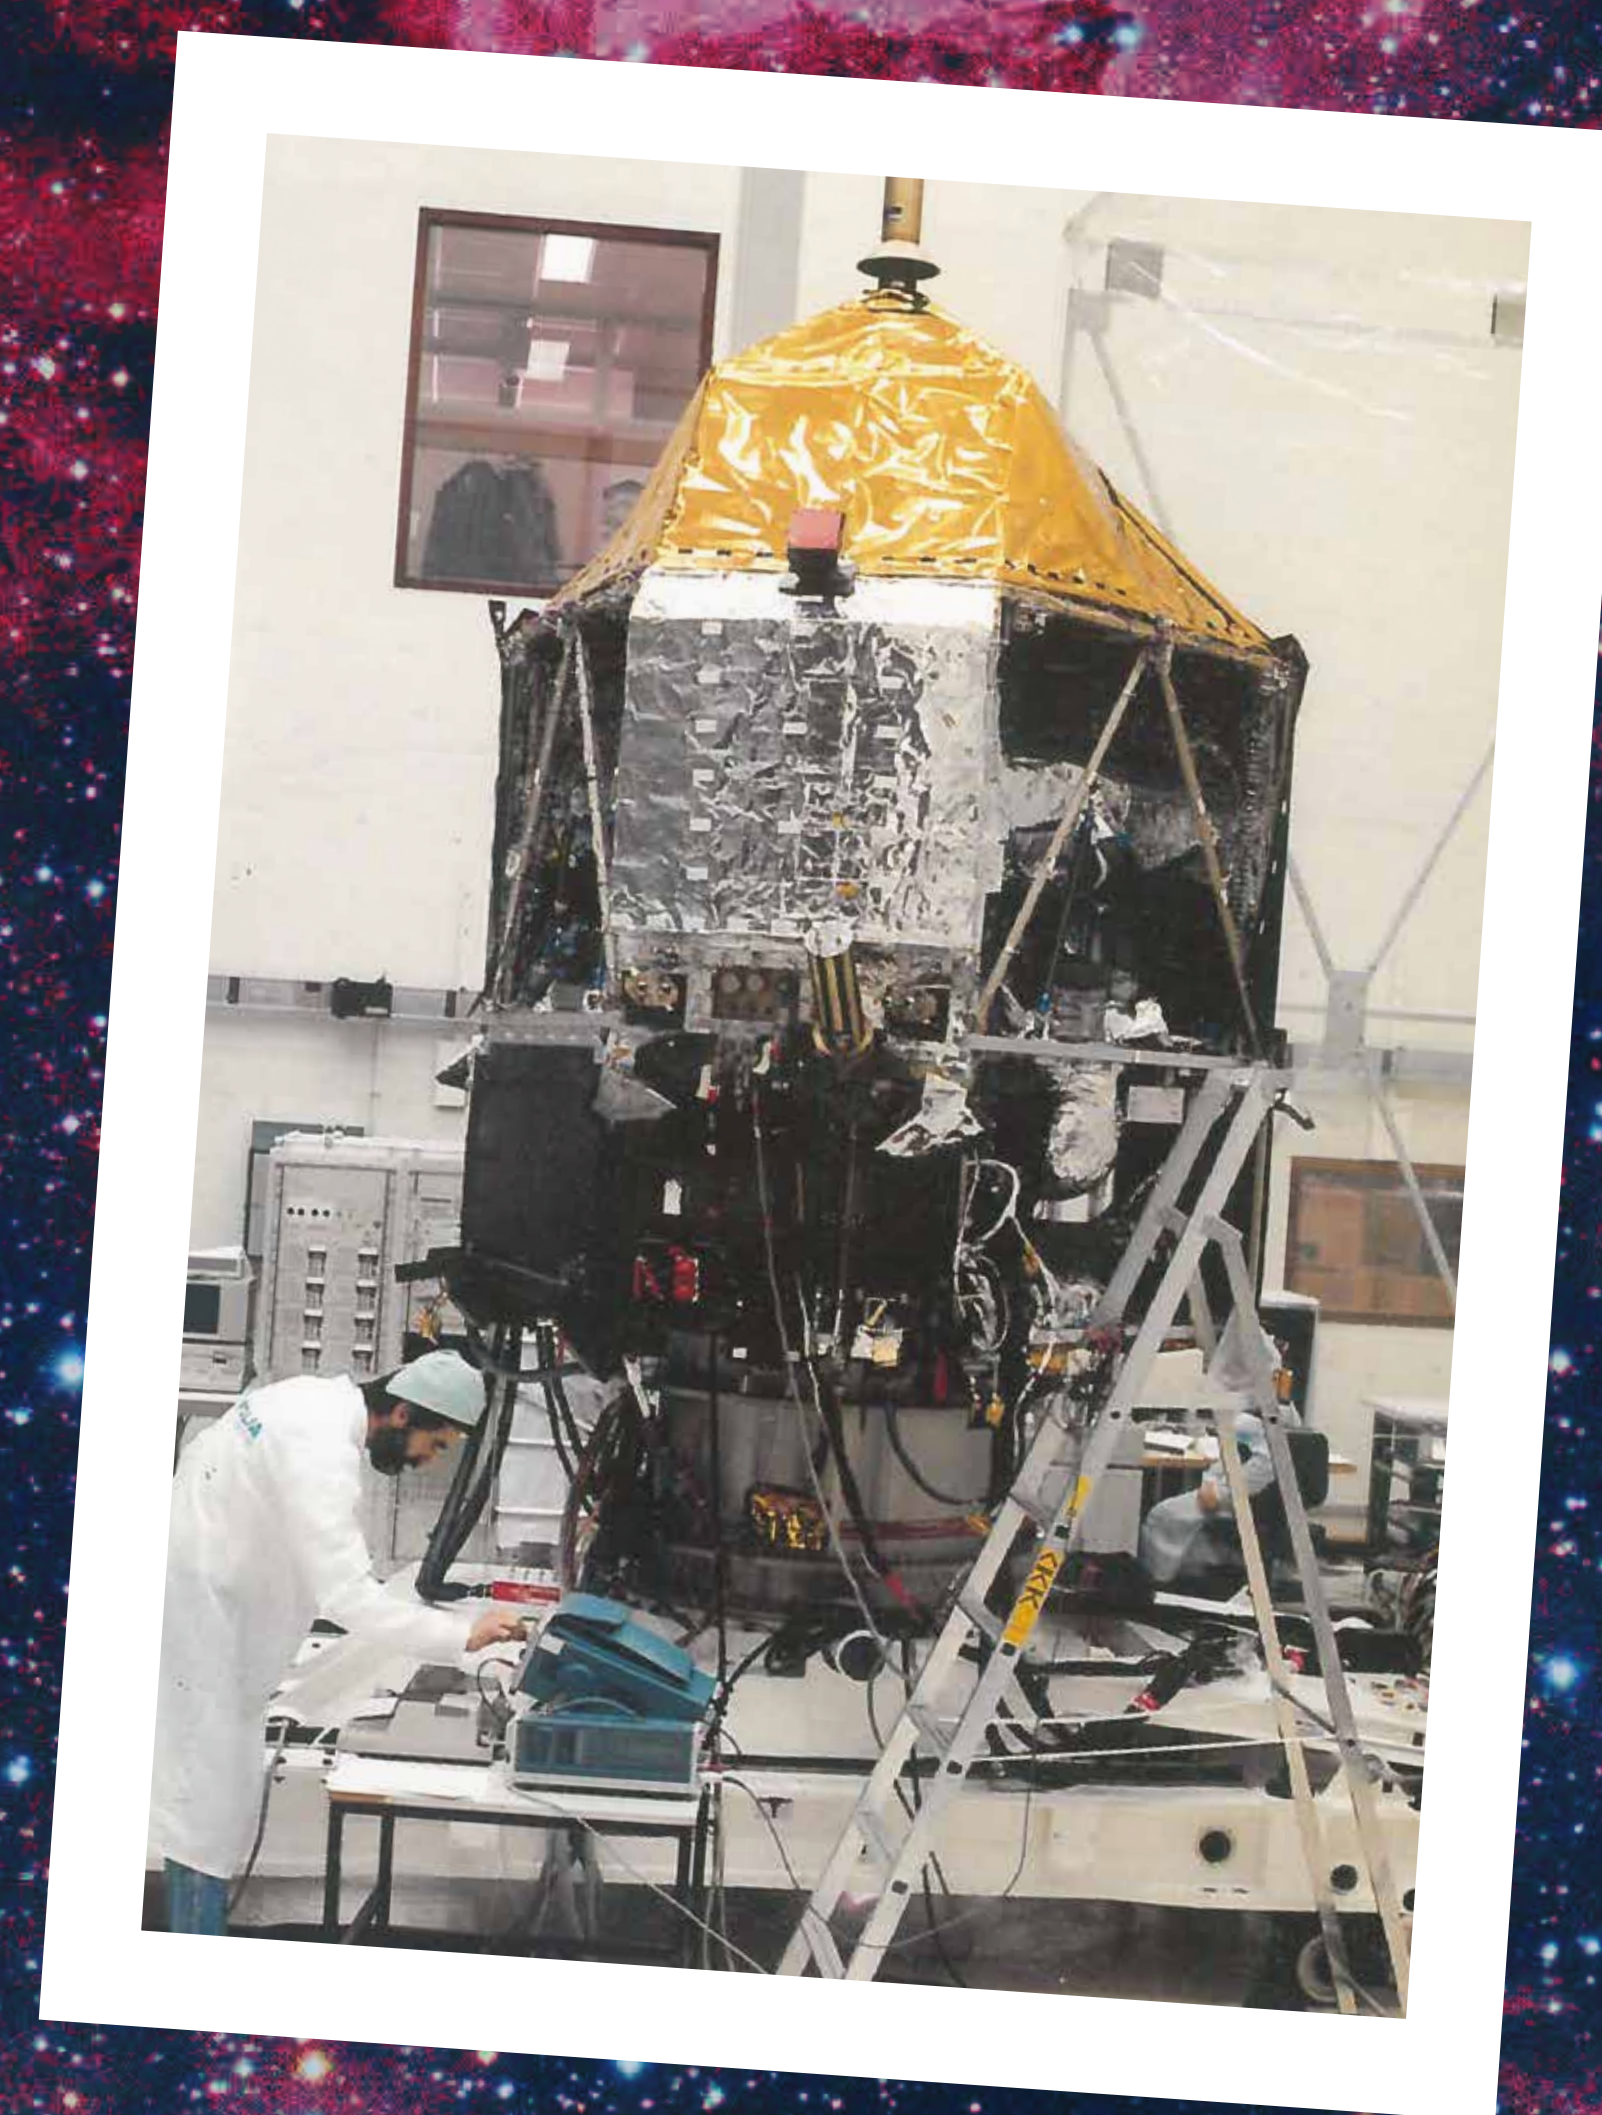

A Hipparcos asztrometriai műhold még a földi tesztek során